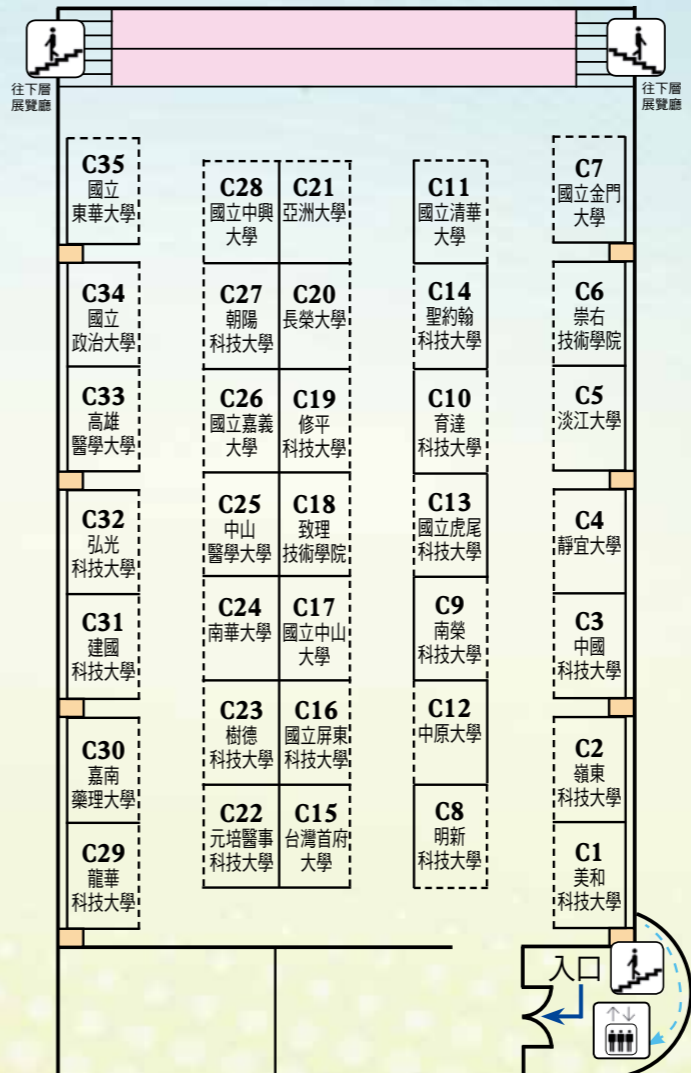

## 香港學生赴臺升學輔導講座

- 時間：10:00、10:30、11:00、11:30、12:00、14:00、14:30、15:00、15:30、16:00
- 地點：培正中學H座三樓展覽廳演講室
- 內容：介紹赴臺升學管道、申請方式及選填志願技巧等

**3 臺灣各高等院校介紹或畢業僑生留臺經驗分享**

2014年10月18日 (星期六)

時間	地點	G座宗教館	F301	F302	F303	F401	F402	F403
10:00 - 11:00	國立臺灣大學							
10:30 - 11:30		國立金門大學	明新科技大學	東南科技大學		嘉南藥理大學	真理大學	
11:30 - 12:30			元培醫事科技大學	東吳大學	美和科技大學	德明科技大學	高雄第一科技大學	
13:30 - 14:30		義守大學	嶺東科技大學		龍華科技大學	國立中山大學	高雄醫學大學	
14:30 - 15:30		建國科技大學	南臺科技大學	臺灣科技大學	中國科技大學	國立東華大學	大仁科技大學	
15:30 - 16:30		景文科技大學	國立臺北護理健康大學	東海大學	國立屏東科技大學	臺北醫學大學	明道大學	
16:30 - 17:30		聖約翰科技大學						

2014年10月19日 (星期日)

時間	地點	F301	F302	F303	F401	F402	F403
10:30 - 11:30	南榮科技大學	虎尾科技大學	中國醫藥大學	亞洲大學	元智大學	國立雲林科技大學	
11:30 - 12:30	玄奘大學	逢甲大學	南華大學	國立政治大學	育達科技大學	實踐大學	
13:30 - 14:30	國立中興大學	中國文化大學	國立暨南國際大學	台灣首府大學	淡江大學	樹德科技大學	
14:30 - 15:30	世新大學	輔英科技大學	崑山科技大學	國立嘉義大學	弘光科技大學	中原大學	
15:30 - 16:30	國立臺灣海洋大學	國立澎湖科技大學	南開科技大學	長榮大學	朝陽科技大學		

# 2014 臺灣高等教育展

展覽日期：2014年10月17至19日 (星期五、六、日)

展覽時間：上午9:30 - 下午5:30

展覽地點：九龍培正道20號  
 培正中學H座 (一樓、三樓及四樓展覽廳)

· 開放予公眾參觀 · 歡迎學校預約

### · 參展院校

79間臺灣國立、私立、綜合及技職大學參展

雅軒設計 23655628

展覽詳情網址  
<http://www.lkmys.edu.hk/hkcms/> 及 <http://www.pca.edu.hk/tw>

往學校大門口  
 往F座課室 (各高等院校講座)

往F座課室 (各高等院校講座)

往F座課室 (各高等院校講座)