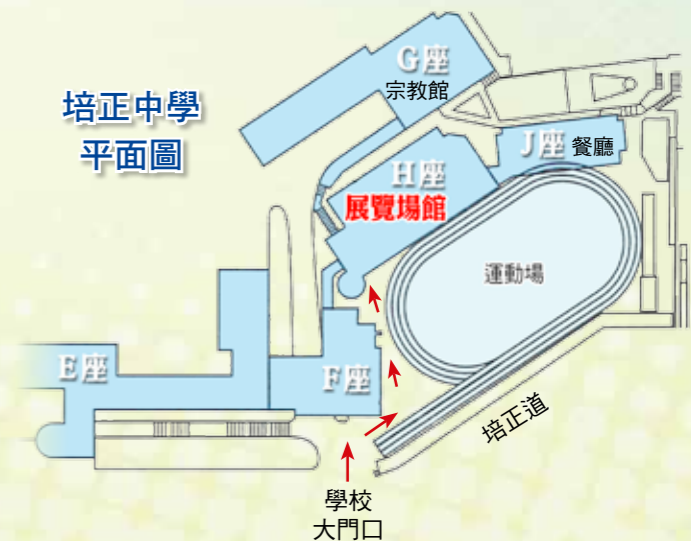

2014年10月19日 (星期日)

時間	地點	F301	F302	F303	F401	F402	F403
10:30 - 11:30	南榮科技大學	虎尾科技大學	中國醫藥大學	亞洲大學	元智大學	國立雲林科技大學	
11:30 - 12:30	玄奘大學	逢甲大學	南華大學	國立政治大學	育達科技大學	實踐大學	
13:30 - 14:30	國立中興大學	中國文化大學	國立暨南國際大學	台灣首府大學	淡江大學	樹德科技大學	
14:30 - 15:30	世新大學	輔英科技大學	崑山科技大學	國立嘉義大學	弘光科技大學	中原大學	
15:30 - 16:30	國立臺灣海洋大學	國立澎湖科技大學	南開科技大學	長榮大學	朝陽科技大學		

## · 培正中學H座展覽廳地圖

## · 赴臺升學詢問處

(一樓展覽廳大堂)

申請管道	申請程序	聯絡單位
個人申請	<ul style="list-style-type: none"> <li>2014年11-12月</li> <li>學生可根據申請院系規定，以校內成績報考三個心儀院系，透過個人申請及校方推薦獲優先取錄。</li> </ul>	<ul style="list-style-type: none"> <li><b>海外聯合招生委員會</b> 地址：臺灣54561南投縣埔里鎮大學路1號 電話：(886) 49-29109000 辦公時間：星期一至五上午9時至下午5時 網址：www.overseas.ncnu.edu.tw</li> <li><b>海華服務基金</b> 地址：九龍尖沙咀彌敦道101號海防大廈701-3室 電話：(852) 23323361 辦公時間：星期一至五上午9時至下午5時</li> </ul>
聯合分發	<ul style="list-style-type: none"> <li>2015年2-3月</li> <li>學生可選擇七十個院系志願，以香港中學文憑考試成績報讀臺灣各高等院校。</li> </ul>	<ul style="list-style-type: none"> <li><b>台北經濟文化辦事處</b> 地址：香港金鐘道89號力寶中心第1座40樓 電話：(852) 25258642 辦公時間：星期一至星期四上午8時30分至下午5時30分 星期五上午9時正至下午5時</li> </ul>
境外學分班 (1+3升學臺灣學位課程)	<ul style="list-style-type: none"> <li>2015年1-8月</li> <li>首年在香港上課，翌年赴臺灣完成餘下3年大學課程。課程合共提供20多所臺灣高等院校予學生選擇，學科多元化。</li> </ul>	<ul style="list-style-type: none"> <li><b>培正專業書院</b> 電話：(852) 23326611 辦公時間：星期一至五上午9時半至下午5時半 星期六上午9時半至下午12時半 電郵：adm@pca.edu.hk 網址：www.pca.edu.hk</li> </ul>

## 培正中學平面圖