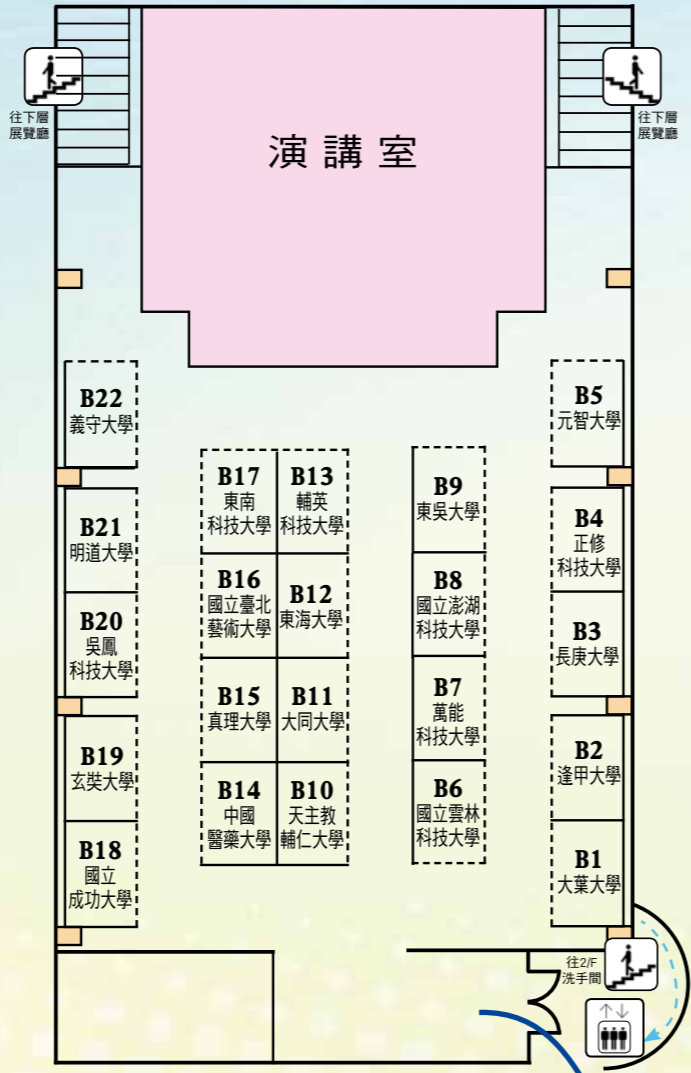

## 香港學生赴臺升學輔導講座

- 時間：10:00、10:30、11:00、11:30、12:00、14:00、14:30、15:00、15:30、16:00
- 地點：培正中學H座三樓展覽廳演講室
- 內容：介紹赴臺升學管道、申請方式及選填志願技巧等

**3 臺灣各高等院校介紹或畢業僑生留臺經驗分享**

2014年10月18日 (星期六)

時間	地點	G座宗教館	F301	F302	F303	F401	F402	F403
10:00 - 11:00	國立臺灣大學							
10:30 - 11:30		國立金門大學	明新科技大學	東南科技大學		嘉南藥理大學	真理大學	
11:30 - 12:30			元培醫事科技大學	東吳大學	美和科技大學	德明科技大學	高雄第一科技大學	
13:30 - 14:30		義守大學	嶺東科技大學		龍華科技大學	國立中山大學	高雄醫學大學	
14:30 - 15:30		建國科技大學	南臺科技大學	臺灣科技大學	中國科技大學	國立東華大學	大仁科技大學	
15:30 - 16:30		景文科技大學	國立臺北護理健康大學	東海大學	國立屏東科技大學	臺北醫學大學	明道大學	
16:30 - 17:30		聖約翰科技大學						

2014年10月19日 (星期日)

時間	地點	F301	F302	F303	F401	F402	F403
10:30 - 11:30	南榮科技大學	虎尾科技大學	中國醫藥大學	亞洲大學	元智大學	國立雲林科技大學	
11:30 - 12:30	玄奘大學	逢甲大學	南華大學	國立政治大學	育達科技大學	實踐大學	
13:30 - 14:30	國立中興大學	中國文化大學	國立暨南國際大學	台灣首府大學	淡江大學	樹德科技大學	
14:30 - 15:30	世新大學	輔英科技大學	崑山科技大學	國立嘉義大學	弘光科技大學	中原大學	
15:30 - 16:30	國立臺灣海洋大學	國立澎湖科技大學	南開科技大學	長榮大學	朝陽科技大學		

# 2014 臺灣高等教育展

展覽日期：2014年10月17至19日 (星期五、六、日)

展覽時間：上午9:30 - 下午5:30

展覽地點：九龍培正道20號  
 培正中學H座 (一樓、三樓及四樓展覽廳)

· 開放予公眾參觀 · 歡迎學校預約

### · 參展院校

79間臺灣國立、私立、綜合及技職大學參展

雅軒設計 23655628

展覽詳情網址  
<http://www.lkmys.edu.hk/hkcms/> 及 <http://www.pca.edu.hk/tw>

往學校大門口  
 往F座課室 (各高等院校講座)

往F座課室 (各高等院校講座)

往F座課室 (各高等院校講座)