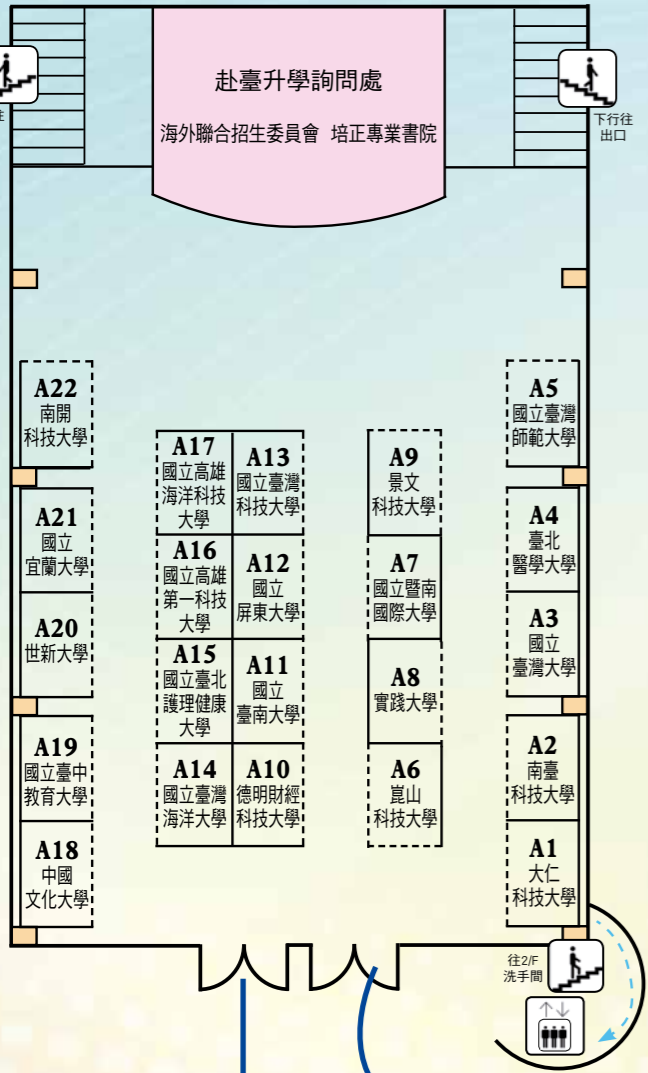

## 香港學生赴臺升學輔導講座

- 時間：10:00、10:30、11:00、11:30、12:00、14:00、14:30、15:00、15:30、16:00
- 地點：培正中學H座三樓展覽廳演講室
- 內容：介紹赴臺升學管道、申請方式及選填志願技巧等

**3 臺灣各高等院校介紹或畢業僑生留臺經驗分享**

2014年10月18日 (星期六)

時間	地點	G座宗教館	F301	F302	F303	F401	F402	F403
10:00 - 11:00	國立臺灣大學							
10:30 - 11:30		國立金門大學	明新科技大學	東南科技大學		嘉南藥理大學	真理大學	
11:30 - 12:30			元培醫事科技大學	東吳大學	美和科技大學	德明科技大學	高雄第一科技大學	
13:30 - 14:30		義守大學	嶺東科技大學		龍華科技大學	國立中山大學	高雄醫學大學	
14:30 - 15:30		建國科技大學	南臺科技大學	臺灣科技大學	中國科技大學	國立東華大學	大仁科技大學	
15:30 - 16:30		景文科技大學	國立臺北護理健康大學	東海大學	國立屏東科技大學	臺北醫學大學	明道大學	
16:30 - 17:30		聖約翰科技大學						

## 四樓展覽廳

主辦單位  
 台北經濟文化辦事處  
 海外聯合招生委員會  
 香港中文中學聯會  
 香港培正中學

承辦單位  
 培正專業書院

# 2014 臺灣高等教育展

展覽日期：2014年10月17至19日 (星期五、六、日)

展覽時間：上午9:30 - 下午5:30

展覽地點：九龍培正道20號  
 培正中學H座 (一樓、三樓及四樓展覽廳)

· 開放予公眾參觀 · 歡迎學校預約

### · 參展院校

79間臺灣國立、私立、綜合及技職大學參展

雅軒設計 23655628

展覽詳情網址  
<http://www.lkmys.edu.hk/hkcms/> 及 <http://www.pca.edu.hk/tw>

往學校大門口  
 往F座課室 (各高等院校講座)

往F座課室 (各高等院校講座)

往F座課室 (各高等院校講座)