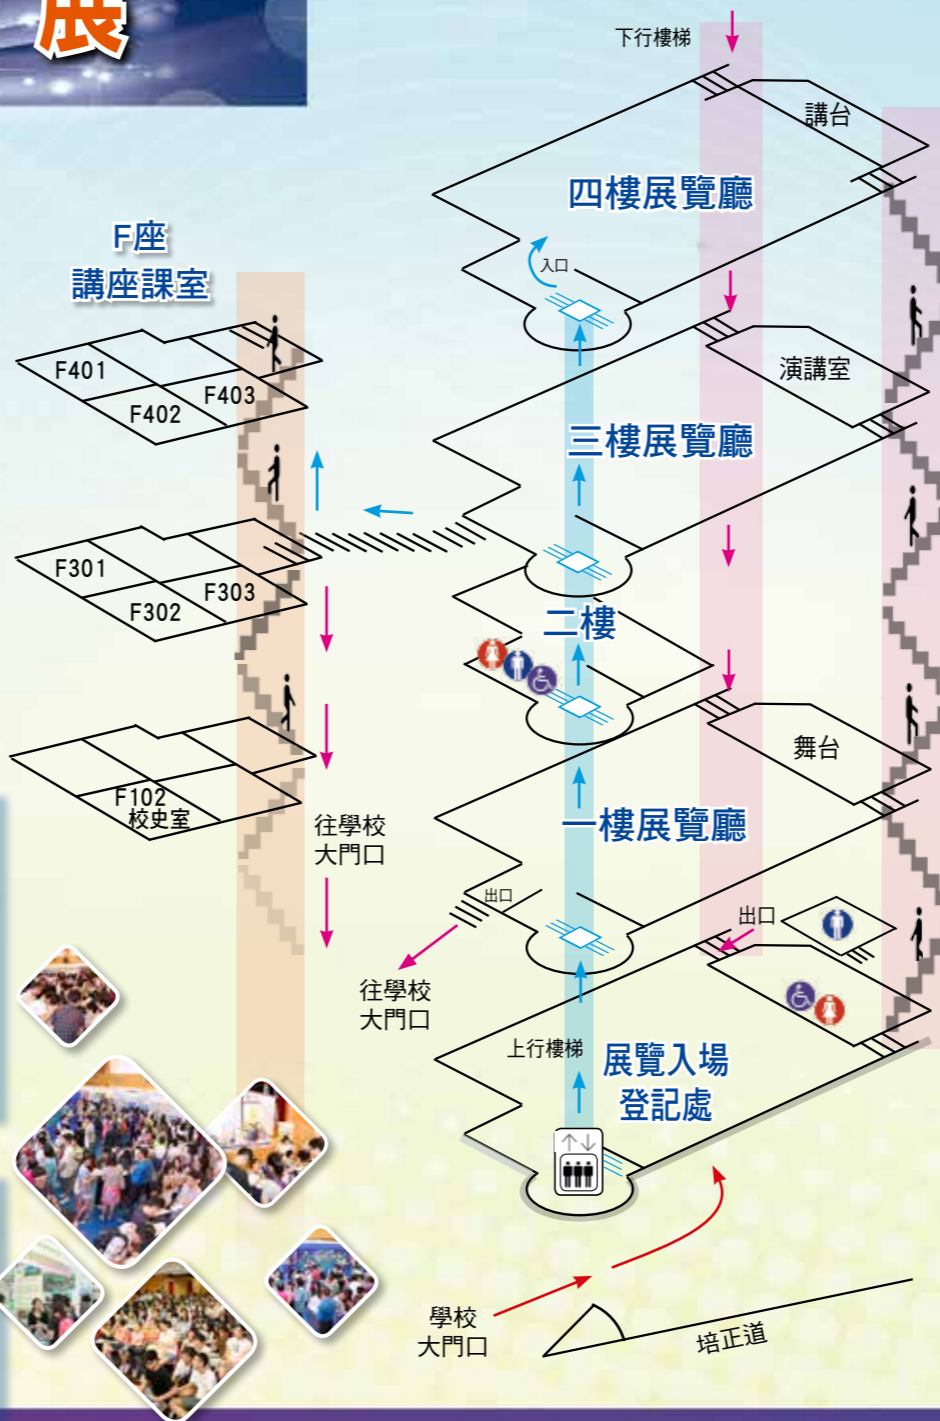

2014 臺灣高等教育展

1 日期：2014年10月17日 (星期五)

- 09:30 - 10:00 臺港學校合作協議 集體簽署儀式 (培正中學G座宗教館)
- 10:00 - 10:30 2014臺灣高等教育展開幕典禮 (培正中學G座宗教館)
- 10:30 - 11:30 校長推薦計劃座談會 (培正中學G座宗教館)

2 日期：2014年10月17日至19日

香港學生赴臺升學輔導講座

- 時間：10:00、10:30、11:00、11:30、12:00、14:00、14:30、15:00、15:30、16:00
- 地點：培正中學H座三樓展覽廳演講室
- 內容：介紹赴臺升學管道、申請方式及選填志願技巧等

3 臺灣各高等院校介紹或畢業僑生留臺經驗分享

2014年10月18日 (星期六)

時間	地點	G座宗教館	F301	F302	F303	F401	F402	F403
10:00 - 11:00	國立臺灣大學							
10:30 - 11:30		國立金門大學	明新科技大學	東南科技大學		嘉南藥理大學	真理大學	
11:30 - 12:30			元培醫事科技大學	東吳大學	美和科技大學	德明科技大學	高雄第一科技大學	
13:30 - 14:30		義守大學	嶺東科技大學		龍華科技大學	國立中山大學	高雄醫學大學	
14:30 - 15:30		建國科技大學	南臺科技大學	臺灣科技大學	中國科技大學	國立東華大學	大仁科技大學	
15:30 - 16:30		景文科技大學	國立臺北護理健康大學	東海大學	國立屏東科技大學	臺北醫學大學	明道大學	
16:30 - 17:30		聖約翰科技大學						

2014年10月19日 (星期日)

時間	地點	F301	F302	F303	F401	F402	F403
10:30 - 11:30	南榮科技大學	虎尾科技大學	中國醫藥大學	亞洲大學	元智大學	國立雲林科技大學	
11:30 - 12:30	玄奘大學	逢甲大學	南華大學	國立政治大學	育達科技大學	實踐大學	
13:30 - 14:30	國立中興大學	中國文化大學	國立暨南國際大學	台灣首府大學	淡江大學	樹德科技大學	
14:30 - 15:30	世新大學	輔英科技大學	崑山科技大學	國立嘉義大學	弘光科技大學	中原大學	
15:30 - 16:30	國立臺灣海洋大學	國立澎湖科技大學	南開科技大學	長榮大學	朝陽科技大學		

· 培正中學H座展覽廳地圖